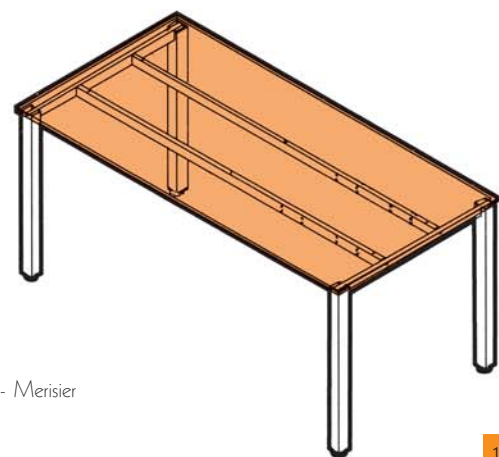

Pieds Alu / Pieds Alu

Tablette Gris - Hêtre - Merisier / Tablette Gris - Hêtre - Merisier